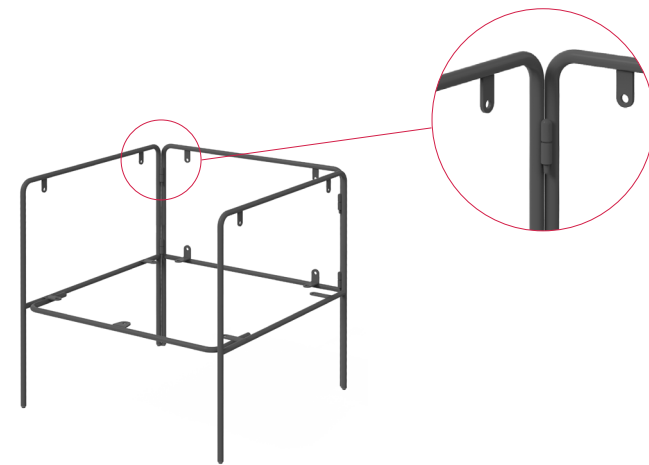

MEETIA

The product can be DISASSEMBLED. This facilitates its production, consuming fewer resources, taking up less space, both in internal and external logistics (less footprint and impact), but it also means less volume during storage.

Das Produkt ist ZERLEGBAR. Dies erleichtert seine Herstellung, verbraucht weniger Ressourcen, benötigt weniger Platz, sowohl in der internen als auch in der externen Logistik (geringerer Fußabdruck und geringere Auswirkungen), bedeutet aber auch weniger Volumen bei der Lagerung.

Easy and quick assembly / Einfache und schnelle Montage