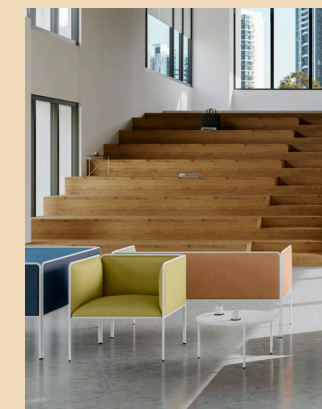

EDUCATION
/ Playfull pastels