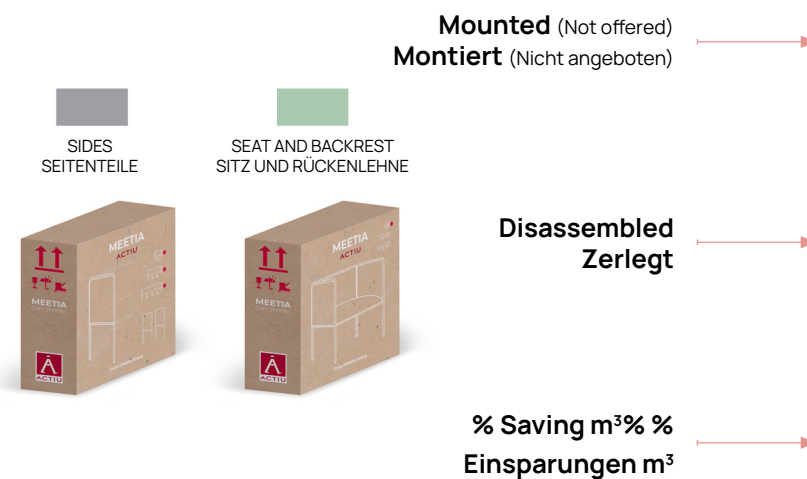

Optimisation m³ transport and storage Optimierung Kubikmeter Transport und Lagerung

Meetia is offered in two packs, one with common sides for the 3 models (armchair, 2-seater sofa and 3-seater sofa) and another pack containing the backrest and seat. In this way, shipping is optimised, obtaining a space saving in m³ of between 26.3% and 43.4%, which contributes to our philosophy of sustainability and optimisation of resources.

Meetia wird in zwei Verpackungen angeboten, einer mit einheitlichen Seitenteilen für die 3 Modelle (Sessel, 2-Sitzer-Sofa und 3-Sitzer-Sofa) und einer weiteren Verpackung, die die Rückenlehne und den Sitz enthält. Auf diese Weise wird der Transport optimiert und eine Platzersparnis in m³ zwischen 26,3% und 43,4% erzielt, was zu unserer Philosophie der Nachhaltigkeit und der Optimierung der Ressourcen beiträgt.